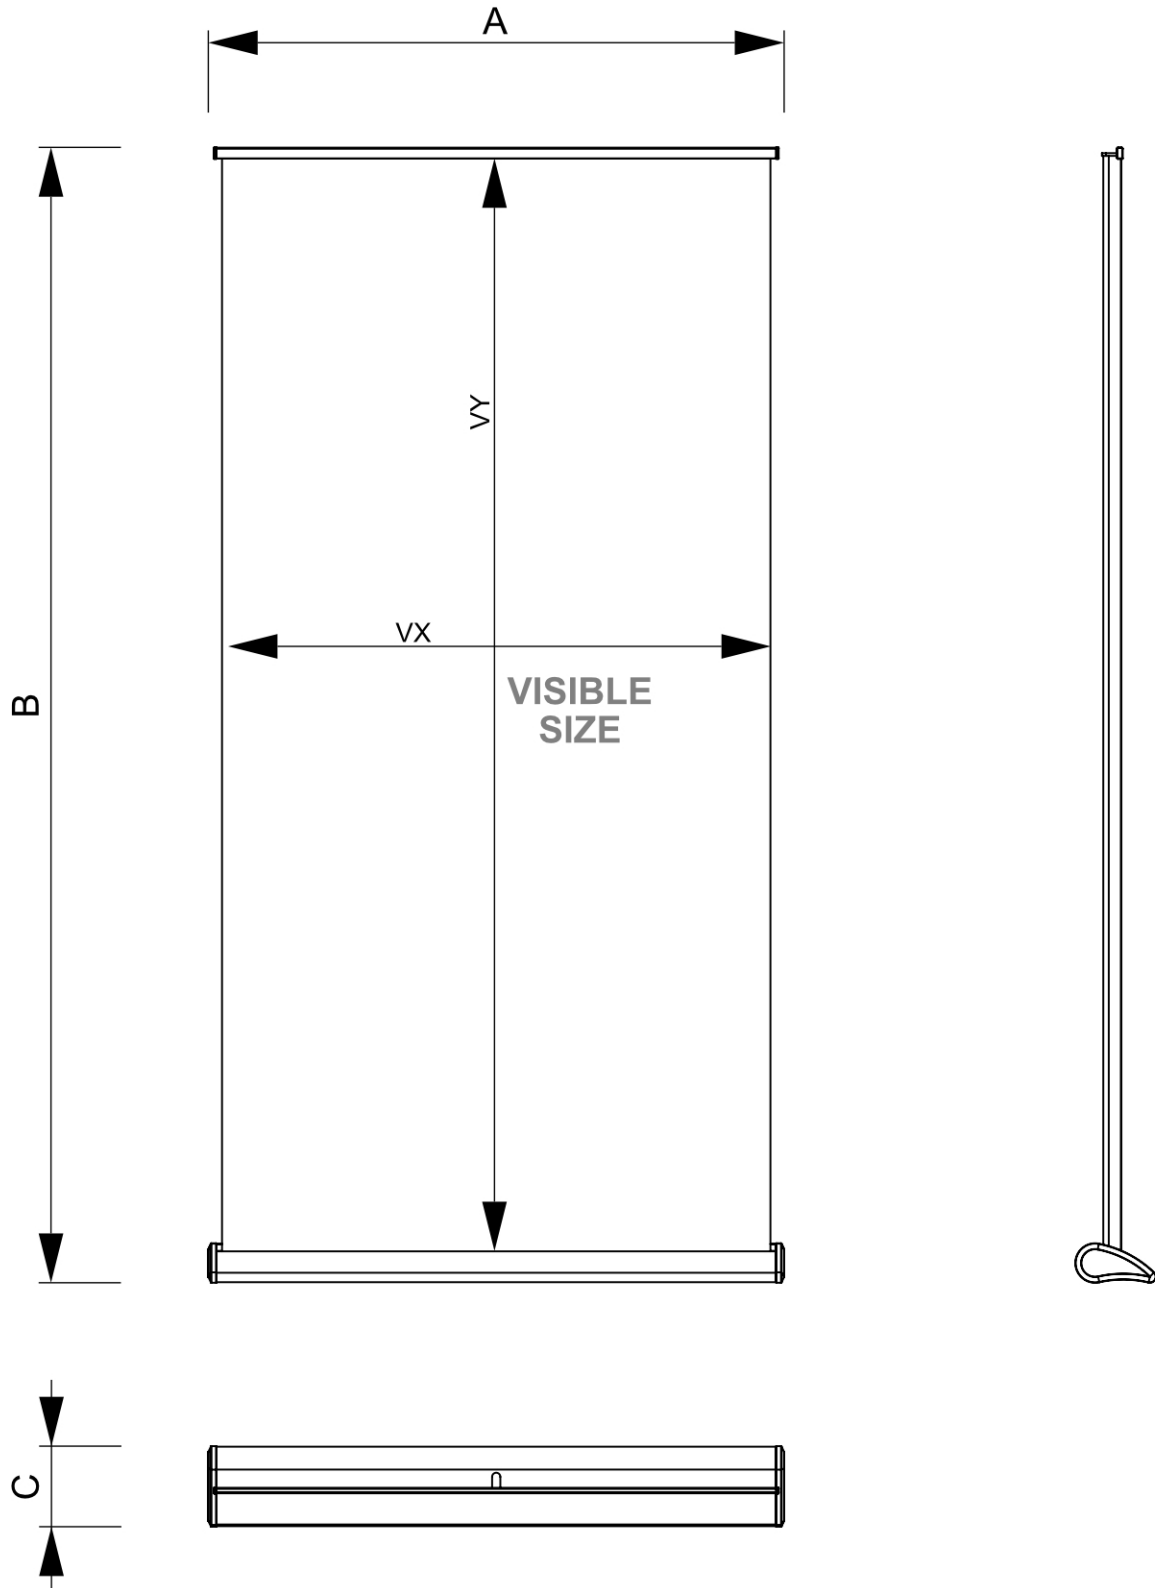

PRODUKT ARKUSZ

Roll-Banner Premium Black 100 x 160-220 cm

RBPB100

- Roll-Banner Premium Black 100 x 160-220 cm
- Teleskopowy wspornik umożliwiający regulację wysokości od 160-220 cm
- Plastikowe zaślepki boczne w kolorze chromowanym

PRODUKT ARKUSZ

Roll-Banner Premium Black 100 x 160-220 cm

RBPB100

PRODUKT ARKUSZ

Roll-Banner Premium Black 100 x 160-220 cm

RBPB100

PODSTAWOWE INFORMACJE

SKU	Sizes (mm) (A x B x C)	Format (mm)	Widoczny rozmiar (mm) (VXxVY)	Rozstaw otworów (mm) (XxY)
RBPB100	1050 x 2330 x 150	1000 x 2200 mm	1000 x 2200 mm	-

Orientacja	Weight (kg)
Pionowy	5,45

INFORMACJE O OPAKOWANIU

Pakowanie 1 (mm)	Pakowanie 2 (mm)	Pakowanie 3 (mm)
1110 x 215 x 105	-	-

Ilość na paletcie	Waga palety (kg)	Typ palety
52	414	EUR

WIĘCEJ INFORMACJI